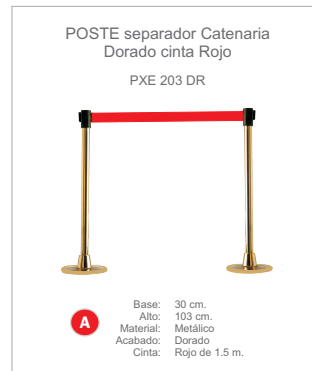

CATENARIAS Poste Separador en Negro con CINTA de 2,0 m.

CATENARIAS Poste Separador en Cromado con CINTA de 1,5 m.

CATENARIAS Poste Separador en Dorado con CINTA de 1,5 m.

CATENARIAS Poste Separador MINI en Negro con CINTA de 2,0 m.